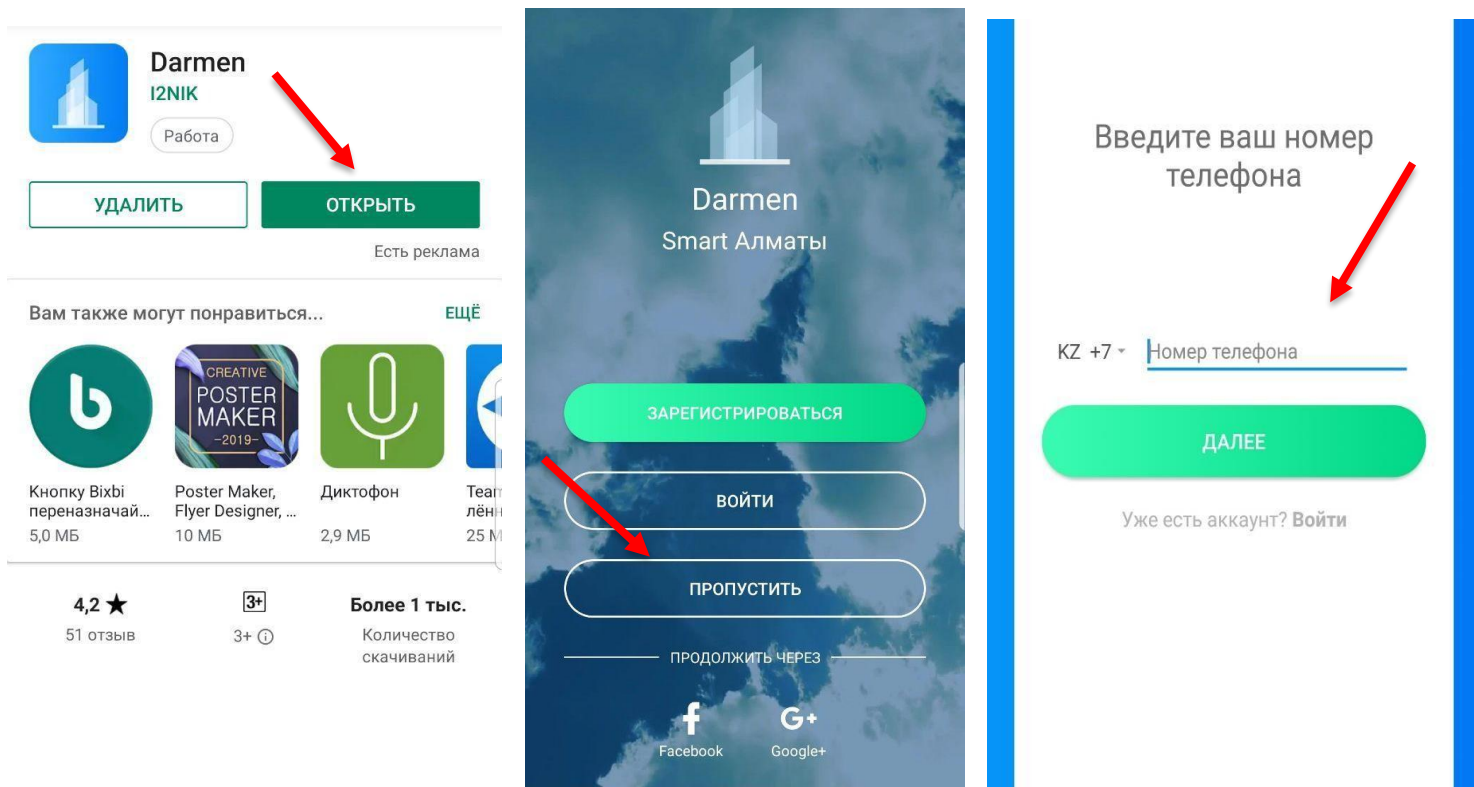

## Darmen мобильді қосымшасын орнату жөніндегі нұсқаулық

Қосымшаны орнату үшін Play Маркет бағдарламасына кіру керек. Одан әрі, іздеу белгішесін нұқып, іздеу жолына **Darmen** деп теріп, пайда болған тізімнен **Darmen** қосымшасын тандап, «Орнату» батырмасын басыңыз.

1-сурет. Playmarket

2-сурет. Іздеу жолында Darmen табу

3-сурет. Darmen орнату

Бұдан әрі «Ашу» батырмасын басып, мобильді қосымшаға тіркелу қажет. **МАҢЫЗДЫ!** «Жалпы» бөлімінде жалпы сипаттағы хабарламаларды аторизациясыз алуға мүмкіндік беретін «ӨТКІЗУ» батырмасы пайда болды. Сондай-ақ, телефон нөмірін енгізу кезінде ерекше назар аудару керек, өйткені телефон нөмірі қолданушыны қосымшада сәйкестендірудің негізгі факторы болып табылады.