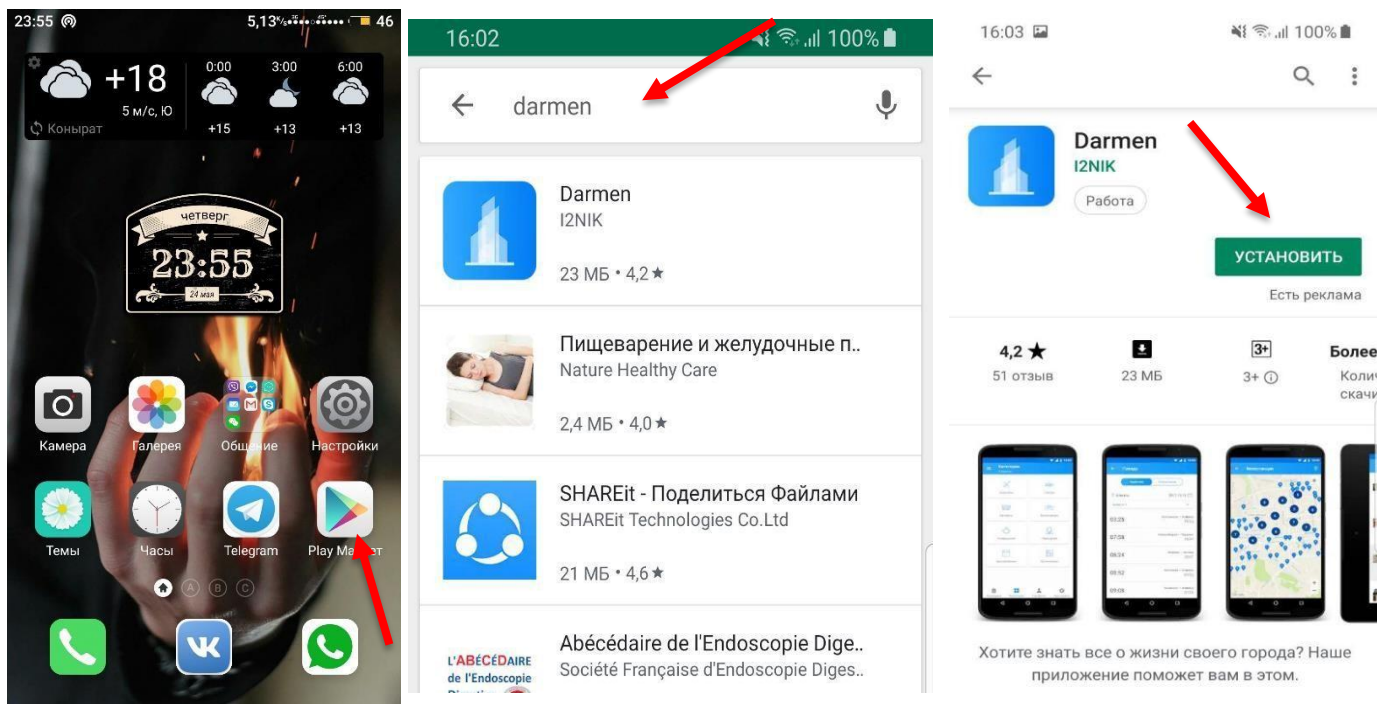

## Darmen мобильді қосымшасын орнату жөніндегі нұсқаулық

Қосымшаны орнату үшін Play Маркет бағдарламасына кіру керек. Одан әрі, іздеу белгішесін нұқып, іздеу жолына **Darmen** деп теріп, пайда болған тізімнен **Darmen** қосымшасын тандап, «Орнату» батырмасын басыңыз.

1-сурет. Playmarket

2-сурет. Іздеу жолында Darmen табу

3-сурет. Darmen орнату

Бұдан әрі «Ашу» батырмасын басып, мобильді қосымшаға тіркелу қажет. **МАҢЫЗДЫ!** «Жалпы» бөлімінде жалпы сипаттағы хабарламаларды аторизациясыз алуға мүмкіндік беретін «ӨТКІЗУ» батырмасы пайда болды. Сондай-ақ, телефон нөмірін енгізу кезінде ерекше назар аудару керек, өйткені телефон нөмірі қолданушыны қосымшада сәйкестендірудің негізгі факторы болып табылады.